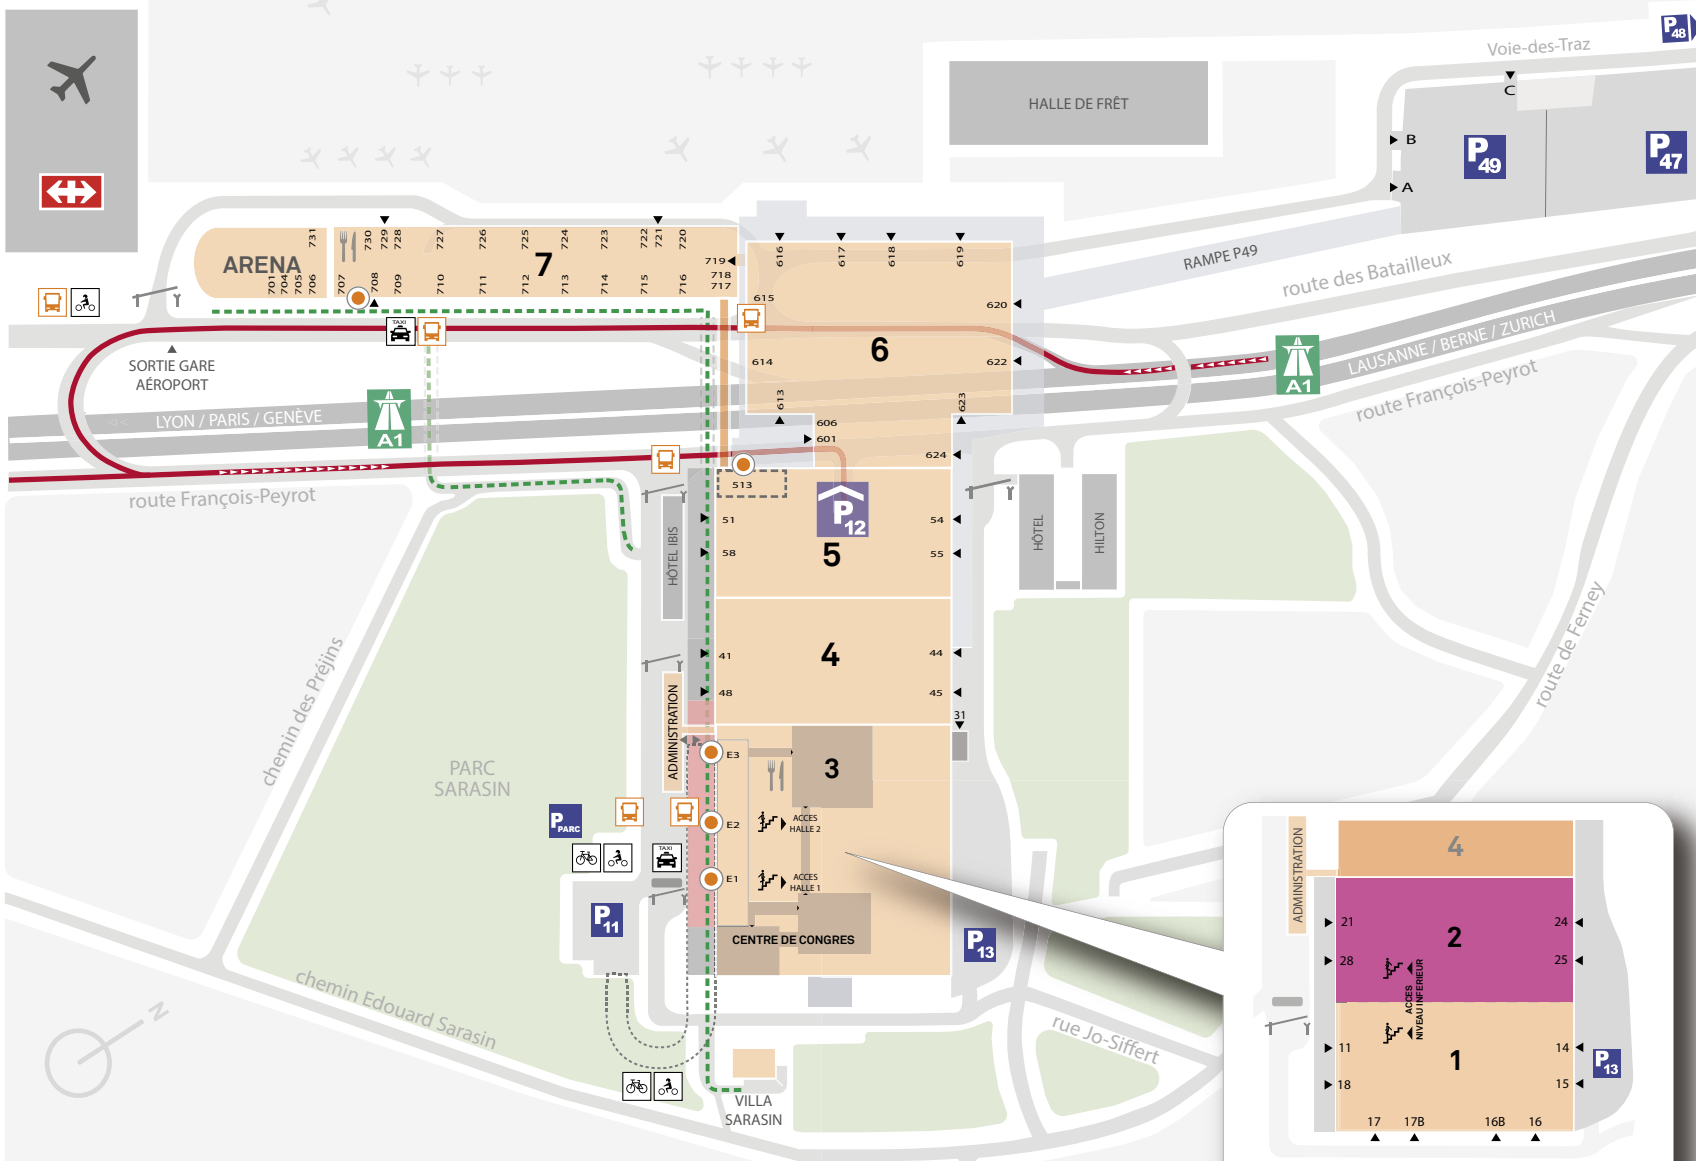

artgenève 2024 25-28 JANVIER

**PLAN DE SITUATION
SITUATION MAP
LAGEPLAN**

LÉGENDE - LEGEND - LEGENDE

- ENTRÉES VISITEURS
VISITORS ENTRANCES
BESUCHER-EINGANG
- ACCÈS MARCHANDISES
GOODS ACCESS
WARENZUFUHR
- ACCÈS PIÉTONS
PEDESTRIAN ACCESS
FUSSGÄNGERZUGANG
- ACCÈS PARKING
CAR PARK ACCESS
PARKHAUSZUFAHRT
- AUTOROUTE
MOTORWAY
AUTOBAHN
- ROUTE
ROAD
STRASSE
- AÉROPORT INTERNATIONAL DE GENÈVE
GENEVA INTERNATIONAL AIRPORT
INTERNATIONALER FLUGHAFEN GENF
- GARE CFF GENÈVE-AÉROPORT
GENEVA-AIRPORT TRAIN STATION
BAHNHOF GENF-FLUGHAFEN
- TRANSPORTS PUBLICS GENEVOIS
PUBLIC BUSES GVA
ÖFFENTLICHE GVA
(<https://www.tpg.ch>)